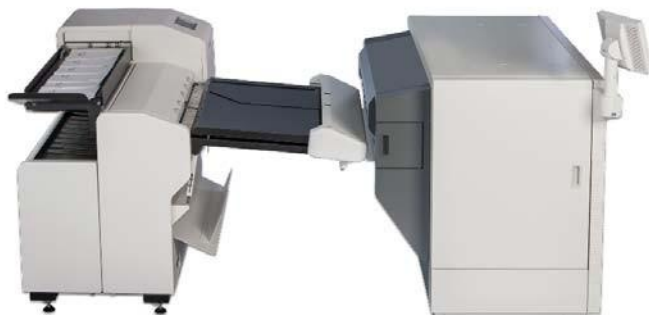

KIPFold 2800

A KIPFold 2800 rendszer automata megoldást nyújt a szélesformátumú dokumentum hajtogatási igényekre, biztosítva a hajtogatást, kirakást és összerendezést egy kompakt konstrukcióban. A KIPFold 2800 online hajtogatógépek intelligensen kommunikálnak a KIP nyomtatókkal és teljesen integráltak a KIP szoftver alkalmazásokkal és nyomtató driverekkel, segítve a zökkenőmentes munkafolyamat integrációt.

Opcionális KIP 970, 980, 990 rendszerekhez